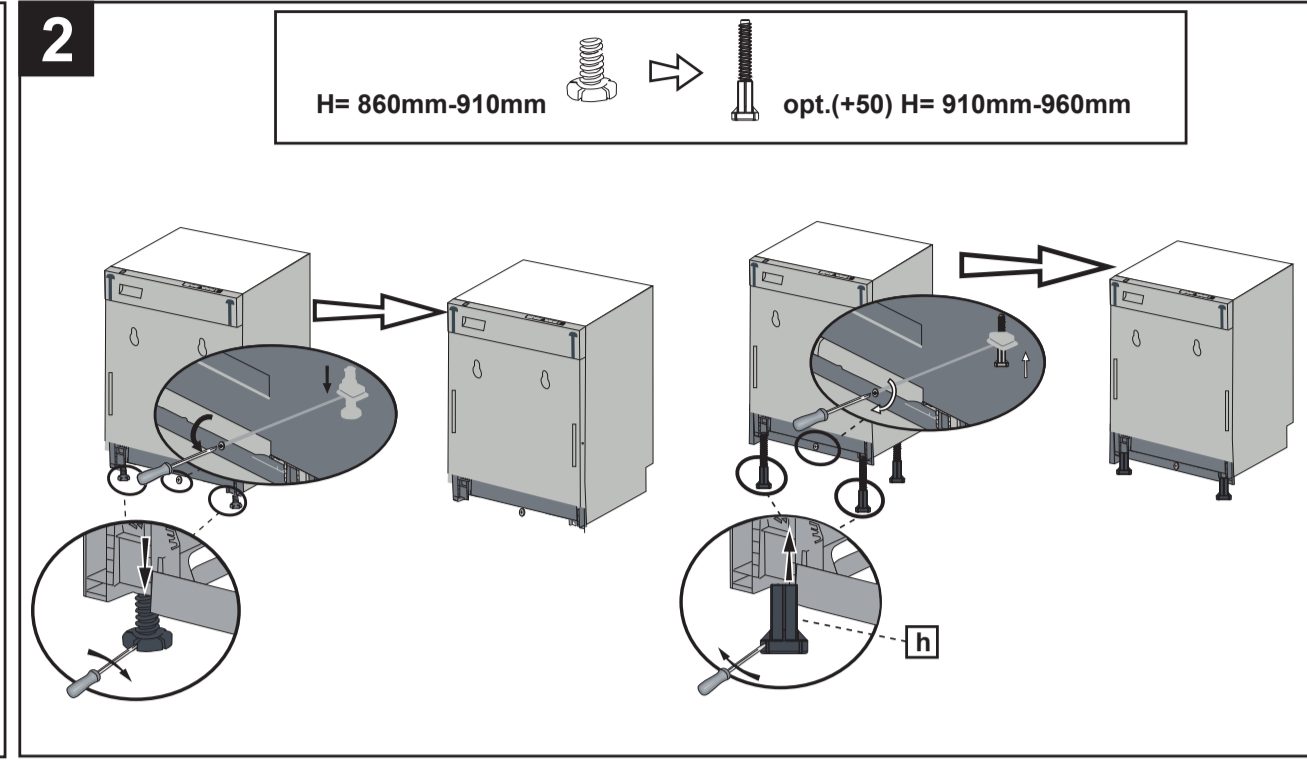

nl Montage-Voorschriften

da Monteringsvejledning

cs Montážní návod

es Instrucciones de montaje

596 mm

117 mm

- a 700x75
- b x1 x1
- c x1 x1
- d x4
- e x2
- f x4
- g x2
- h opt.(+50) H= 910-960 mm
- i x3
- j x14
- k x2
- l x2
- m x4

519 mm

52413527

AA-2326087-3

38,5 mm