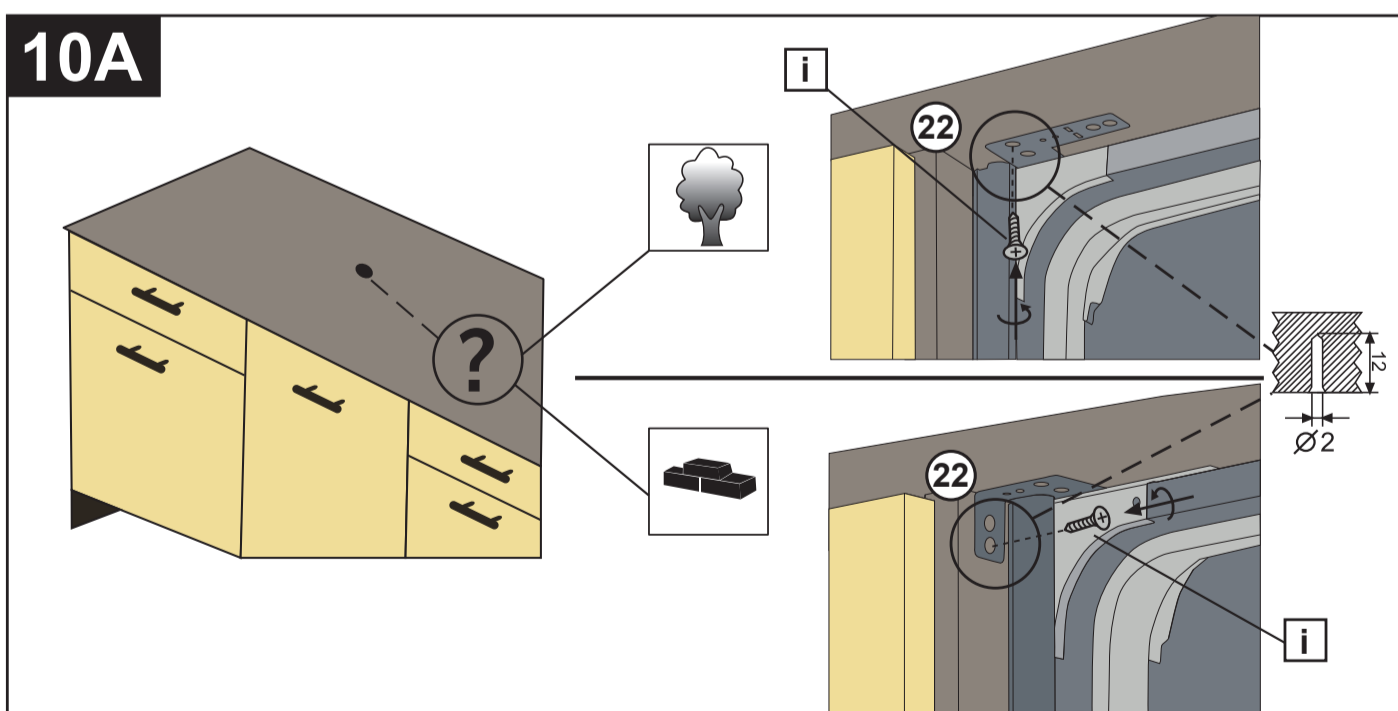

nl Montage-Voorschriften

da Monteringsvejledning

cs Montážní návod

es Instrucciones de montaje

596 mm

117 mm

- a 700x75
- b x1 x1
- c x1 x1
- d x4
- e x2
- f x4
- g x2
- h opt.(+50) H= 910-960 mm
- i x3
- j x14
- k x2
- l x2
- m x4

519 mm

52413527

AA-2326087-3

38,5 mm