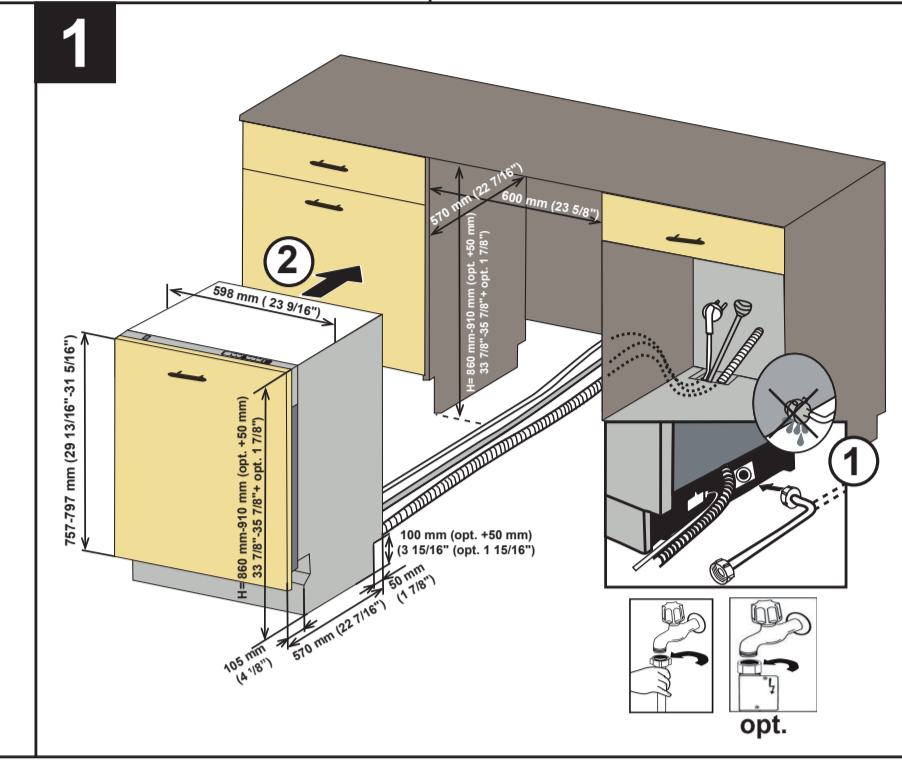

nl Montage-Voorschriften

da Monteringsvejledning

cs Montážní návod

es Instrucciones de montaje

596 mm

117 mm

- a 700x75
- b x1 x1
- c x1 x1
- d x4
- e x2
- f x4
- g x2
- h opt.(+50) H= 910-960 mm
- i x3
- j x14
- k x2
- l x2
- m x4

519 mm

52413527

AA-2326087-3

38,5 mm