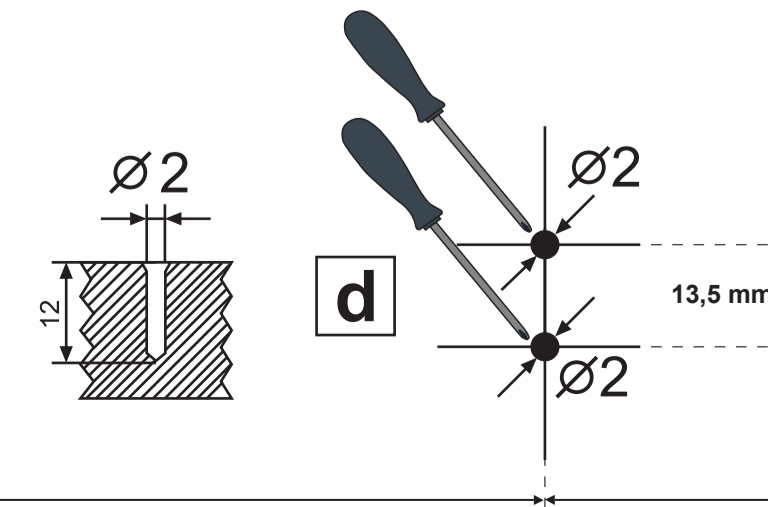

nl Montage-Voorschriften

da Monteringsvejledning

cs Montážní návod

es Instrucciones de montaje

596 mm

117 mm

- a 700x75
- b x1 x1
- c x1 x1
- d x4
- e x2
- f x4
- g x2
- h opt.(+50) H= 910-960 mm
- i x3
- j x14
- k x2
- l x2
- m x4

519 mm

52413527

AA-2326087-3

38,5 mm