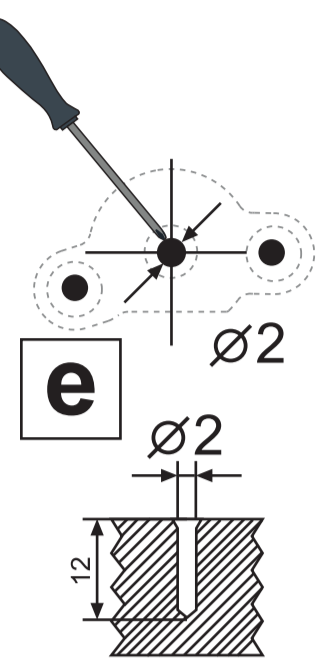

nl Montage-Voorschriften

da Monteringsvejledning

cs Montážní návod

es Instrucciones de montaje

596 mm

117 mm

- a 700x75
- b x1 x1
- c x1 x1
- d x4
- e x2
- f x4
- g x2
- h opt.(+50) H= 910-960 mm
- i x3
- j x14
- k x2
- l x2
- m x4

519 mm

52413527

AA-2326087-3

38,5 mm