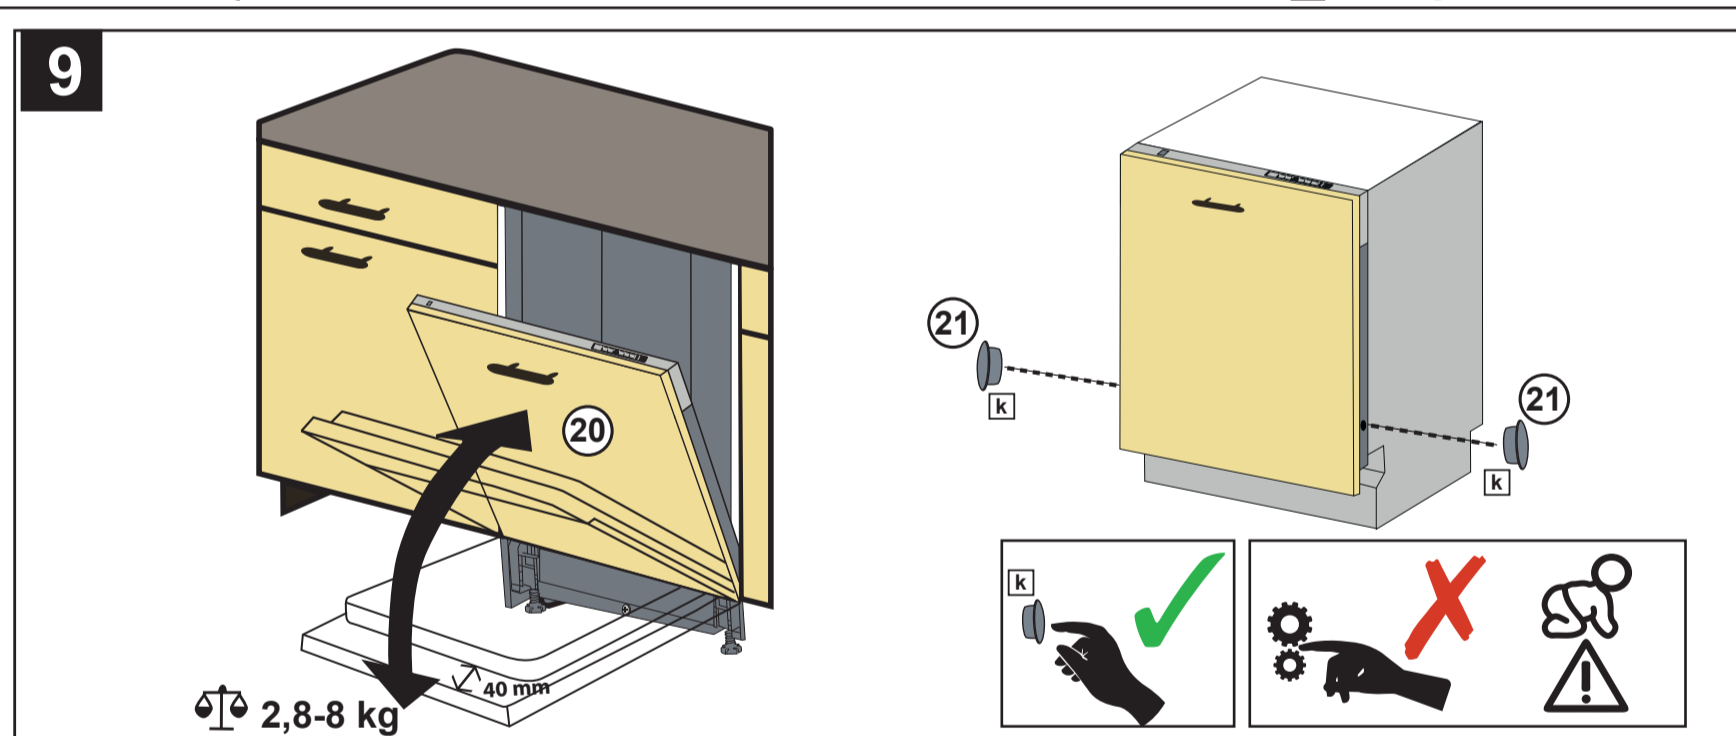

nl Montage-Voorschriften

da Monteringsvejledning

cs Montážní návod

es Instrucciones de montaje

596 mm

117 mm

- a 700x75
- b x1 x1
- c x1 x1
- d x4
- e x2
- f x4
- g x2
- h opt.(+50) H= 910-960 mm
- i x3
- j x14
- k x2
- l x2
- m x4

519 mm

52413527

AA-2326087-3

38,5 mm