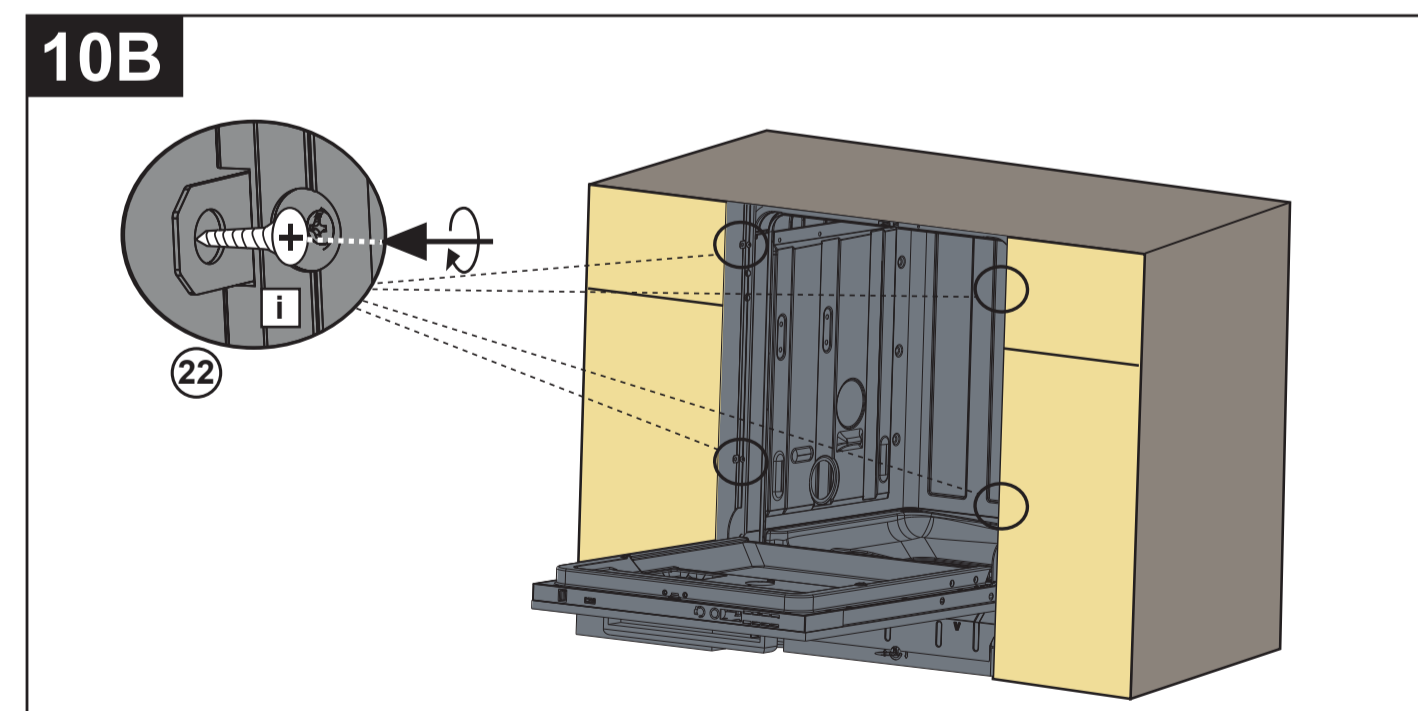

nl Montage-Voorschriften

da Monteringsvejledning

cs Montážní návod

es Instrucciones de montaje

596 mm

117 mm

- a 700x75
- b x1 x1
- c x1 x1
- d x4
- e x2
- f x4
- g x2
- h opt.(+50) H= 910-960 mm
- i x3
- j x14
- k x2
- l x2
- m x4

519 mm

52413527

AA-2326087-3

38,5 mm