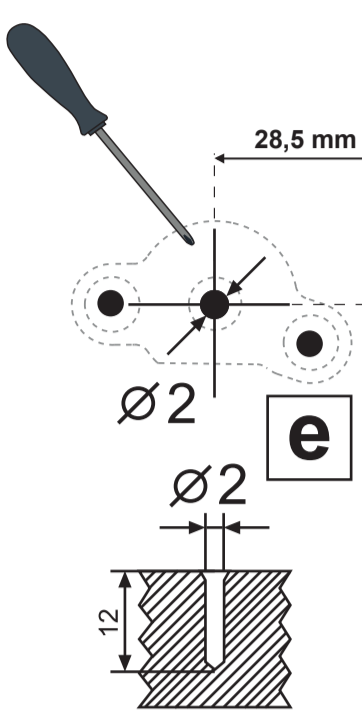

nl Montage-Voorschriften

da Monteringsvejledning

cs Montážní návod

es Instrucciones de montaje

596 mm

117 mm

- a 700x75
- b x1 x1
- c x1 x1
- d x4
- e x2
- f x4
- g x2
- h opt.(+50) H= 910-960 mm
- i x3
- j x14
- k x2
- l x2
- m x4

519 mm

52413527

AA-2326087-3

38,5 mm