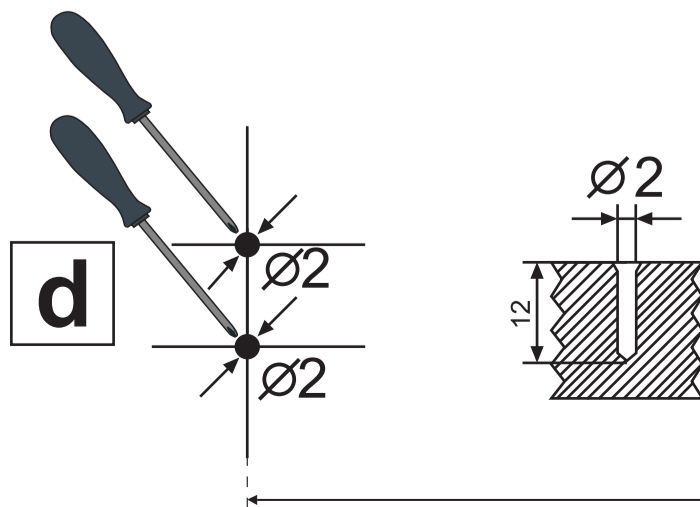

nl Montage-Voorschriften

da Monteringsvejledning

cs Montážní návod

es Instrucciones de montaje

596 mm

117 mm

- a 700x75
- b x1 x1
- c x1 x1
- d x4
- e x2
- f x4
- g x2
- h opt.(+50) H= 910-960 mm
- i x3
- j x14
- k x2
- l x2
- m x4

519 mm

52413527

AA-2326087-3

38,5 mm