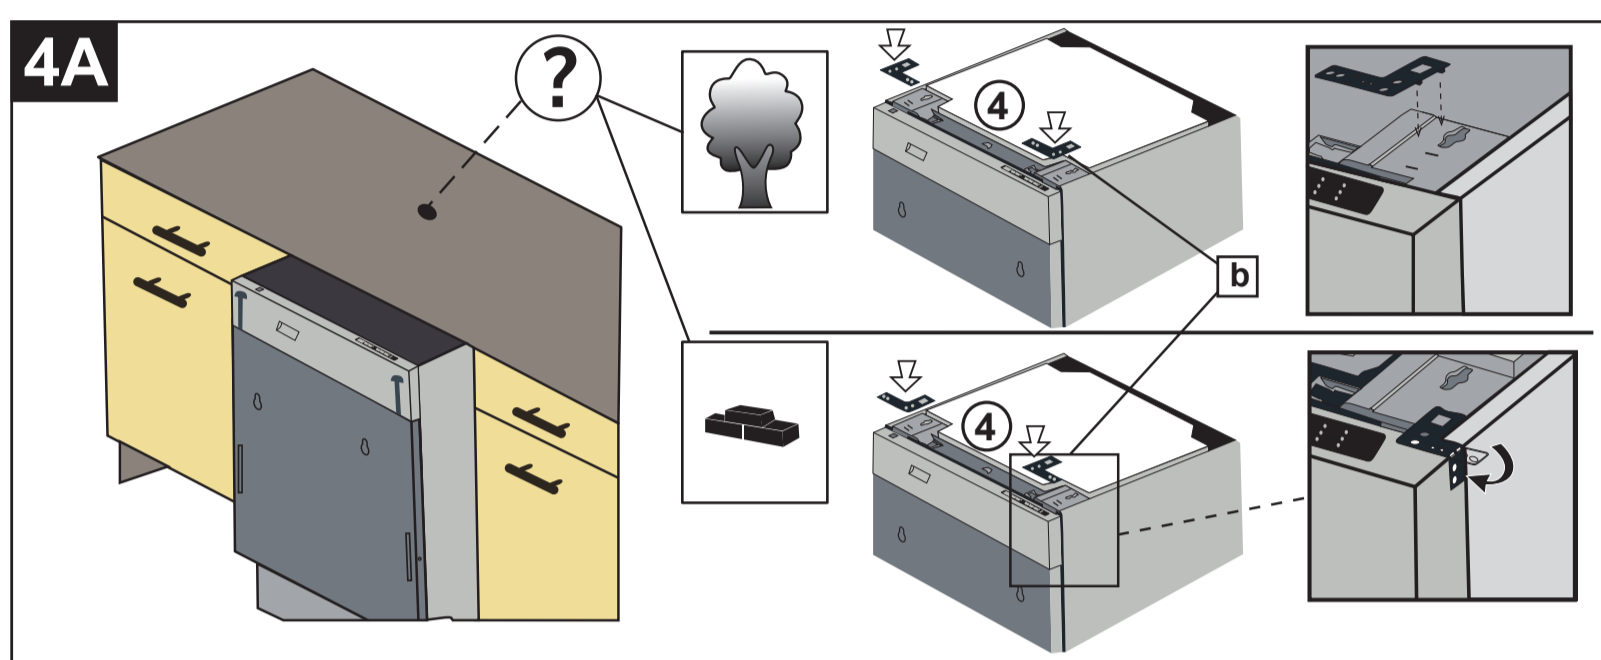

nl Montage-Voorschriften

da Monteringsvejledning

cs Montážní návod

es Instrucciones de montaje

596 mm

117 mm

- a 700x75
- b x1 x1
- c x1 x1
- d x4
- e x2
- f x4
- g x2
- h opt.(+50) H= 910-960 mm
- i x3
- j x14
- k x2
- l x2
- m x4

519 mm

52413527

AA-2326087-3

38,5 mm