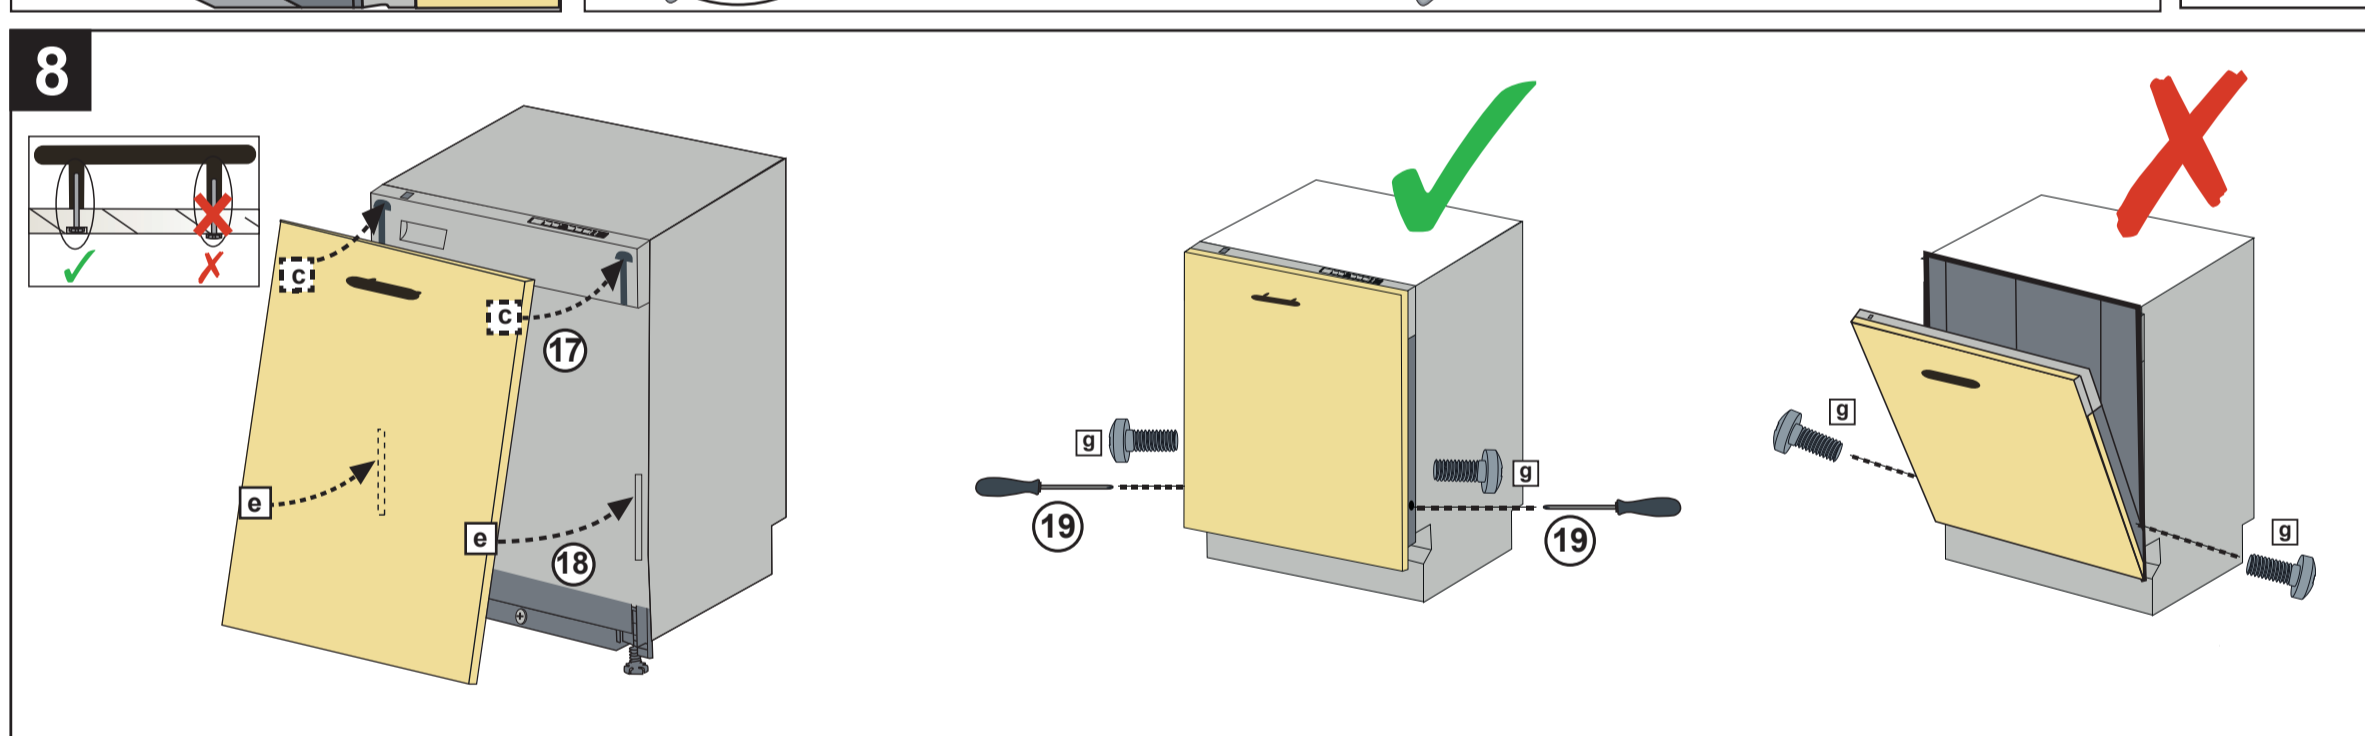

nl Montage-Voorschriften

da Monteringsvejledning

cs Montážní návod

es Instrucciones de montaje

596 mm

117 mm

- a 700x75
- b x1 x1
- c x1 x1
- d x4
- e x2
- f x4
- g x2
- h opt.(+50) H= 910-960 mm
- i x3
- j x14
- k x2
- l x2
- m x4

519 mm

52413527

AA-2326087-3

38,5 mm