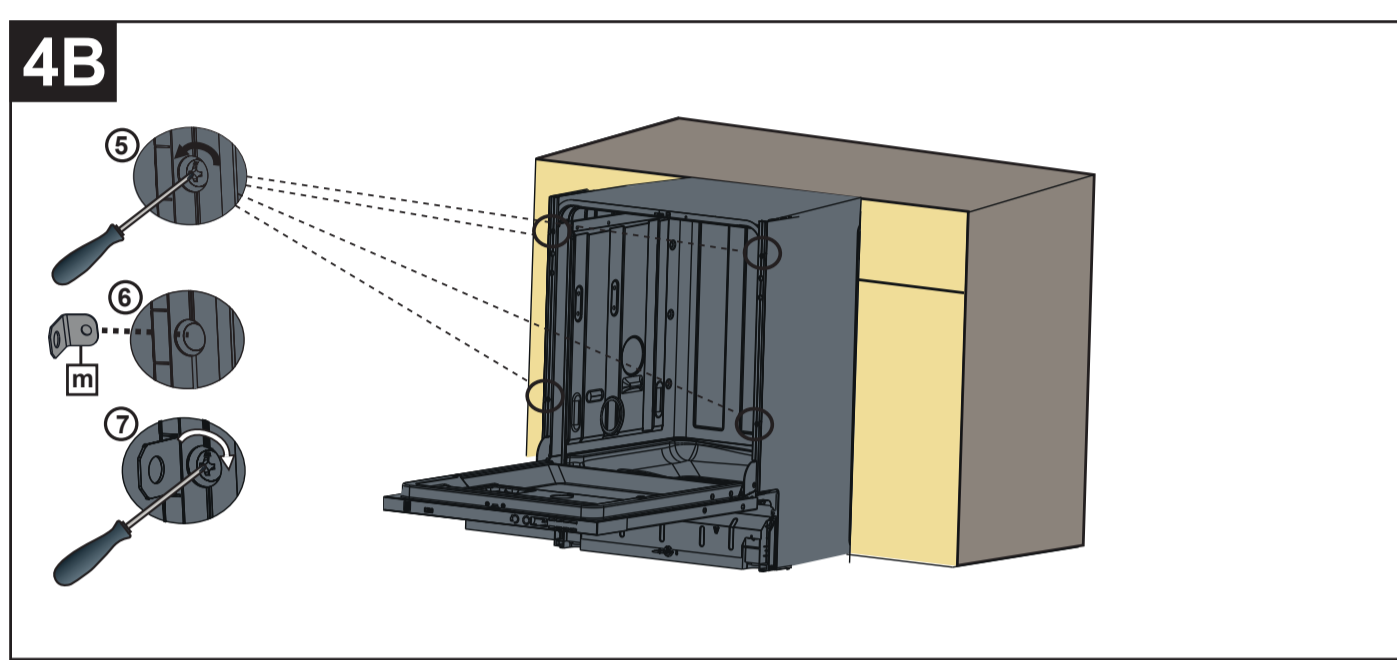

nl Montage-Voorschriften

da Monteringsvejledning

cs Montážní návod

es Instrucciones de montaje

596 mm

117 mm

- a 700x75
- b x1 x1
- c x1 x1
- d x4
- e x2
- f x4
- g x2
- h opt.(+50) H= 910-960 mm
- i x3
- j x14
- k x2
- l x2
- m x4

519 mm

52413527

AA-2326087-3

38,5 mm