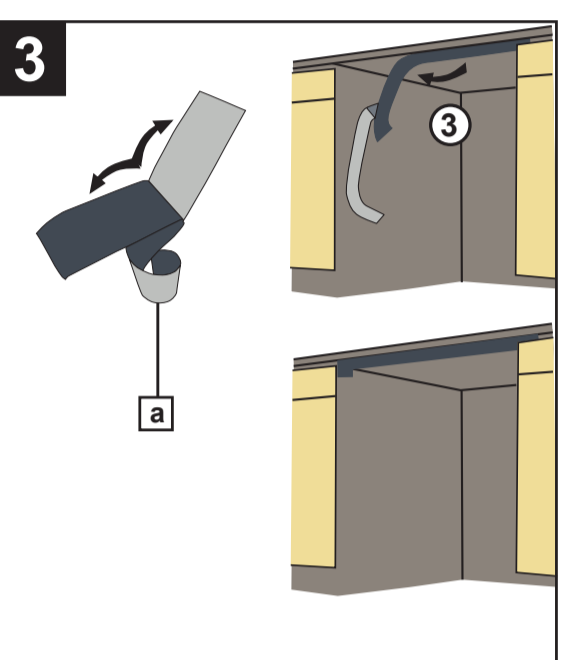

nl Montage-Voorschriften

da Monteringsvejledning

cs Montážní návod

es Instrucciones de montaje

596 mm

117 mm

- a 700x75
- b x1 x1
- c x1 x1
- d x4
- e x2
- f x4
- g x2
- h opt.(+50) H= 910-960 mm
- i x3
- j x14
- k x2
- l x2
- m x4

519 mm

52413527

AA-2326087-3

38,5 mm