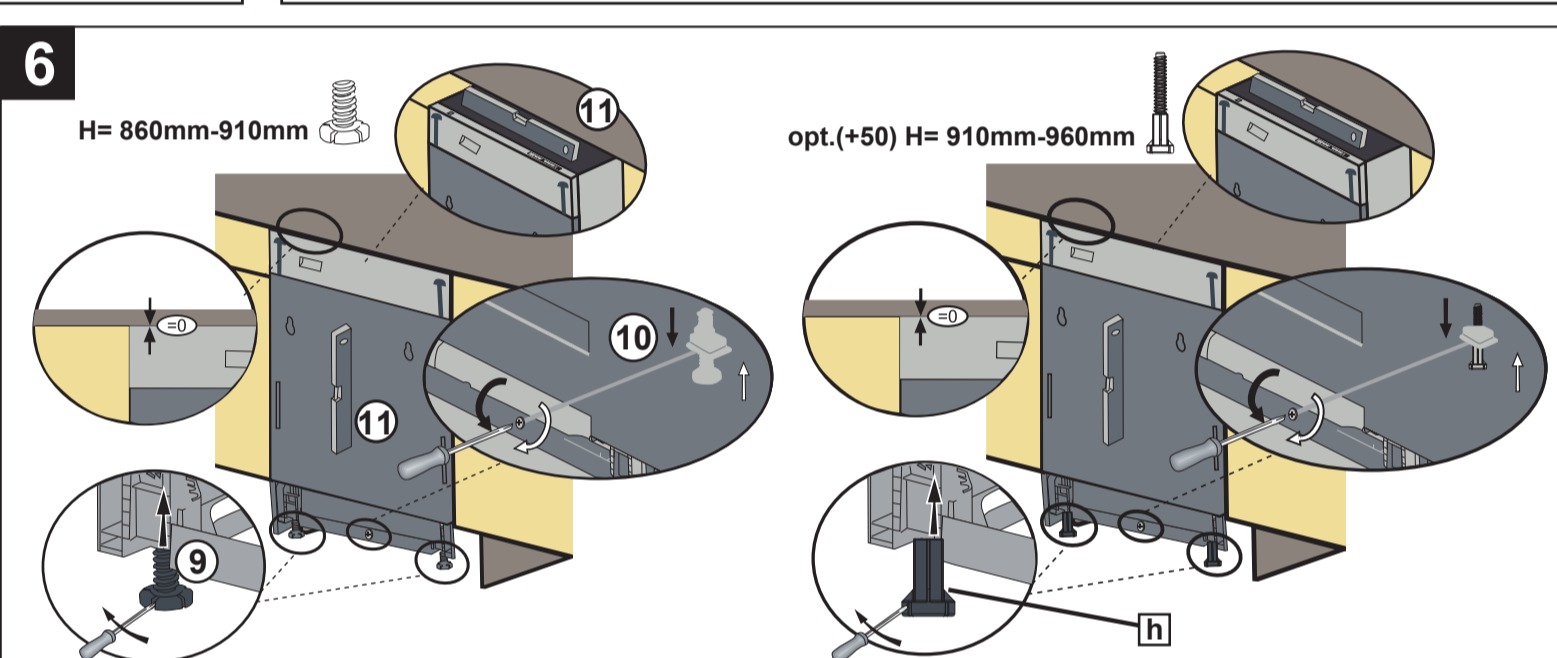

nl Montage-Voorschriften

da Monteringsvejledning

cs Montážní návod

es Instrucciones de montaje

596 mm

117 mm

- a 700x75
- b x1 x1
- c x1 x1
- d x4
- e x2
- f x4
- g x2
- h opt.(+50) H= 910-960 mm
- i x3
- j x14
- k x2
- l x2
- m x4

519 mm

52413527

AA-2326087-3

38,5 mm