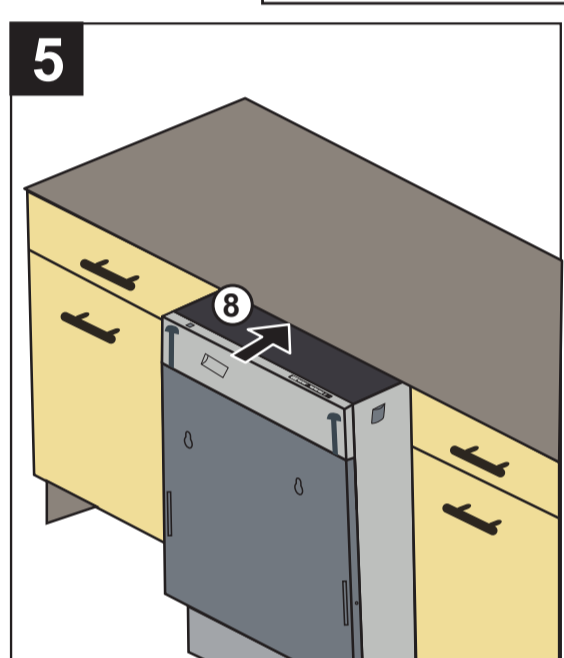

nl Montage-Voorschriften

da Monteringsvejledning

cs Montážní návod

es Instrucciones de montaje

596 mm

117 mm

- a 700x75
- b x1 x1
- c x1 x1
- d x4
- e x2
- f x4
- g x2
- h opt.(+50) H= 910-960 mm
- i x3
- j x14
- k x2
- l x2
- m x4

519 mm

52413527

AA-2326087-3

38,5 mm