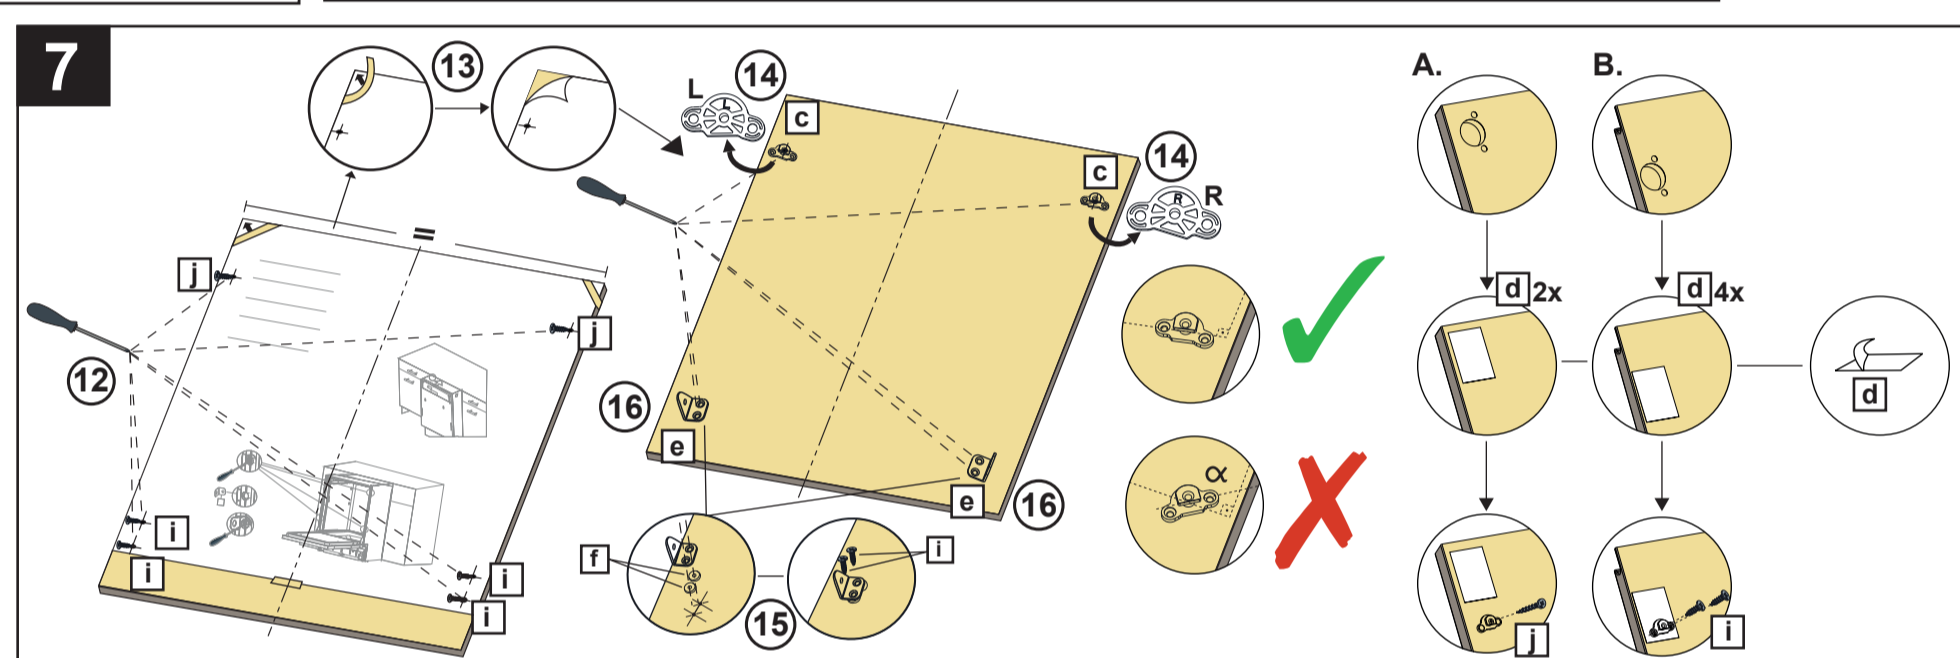

nl Montage-Voorschriften

da Monteringsvejledning

cs Montážní návod

es Instrucciones de montaje

596 mm

117 mm

- a 700x75
- b x1 x1
- c x1 x1
- d x4
- e x2
- f x4
- g x2
- h opt.(+50) H= 910-960 mm
- i x3
- j x14
- k x2
- l x2
- m x4

519 mm

52413527

AA-2326087-3

38,5 mm