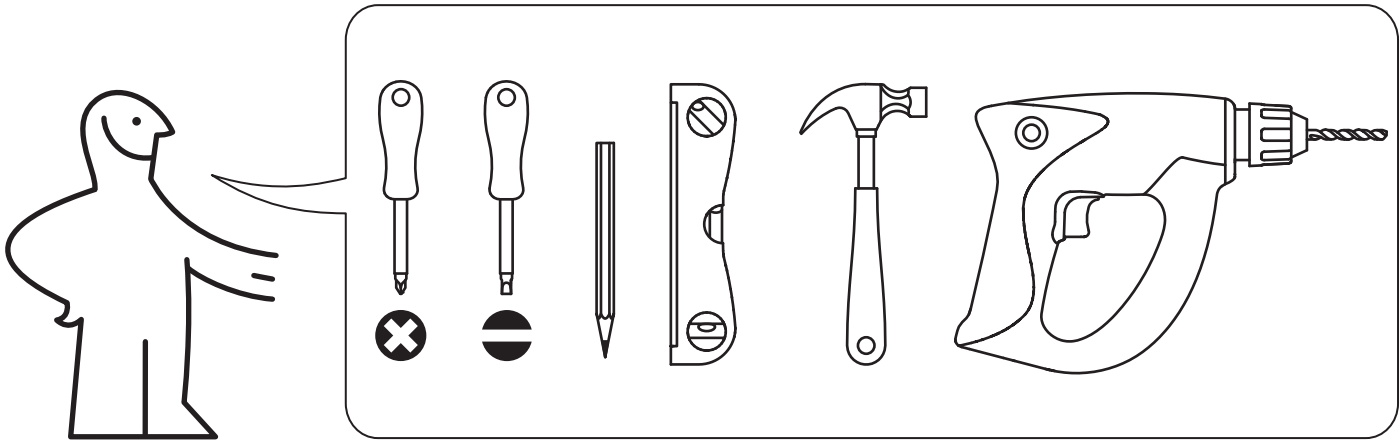

Screw(s) and plug(s) for the wall are not included. Assess the suitability of the wall to ensure that it will withstand the forces generated. Use screw(s) and plug(s) suitable for your walls and the intended load. If you are uncertain, seek professional advice. Read and follow each step of the instruction carefully.

Français

ATTENTION

Risque de blessure grave ou mortelle par écrasement en cas de chute du meuble. Pour éviter la chute de ce meuble, il faut le fixer au mur de façon permanente.

Les fixations murales (vis et chevilles) ne sont pas incluses car leur choix dépend du matériau du mur. Vérifiez que votre mur permettra aux fixations de résister au poids du meuble. Adaptez les fixations au matériau de votre mur. En cas de doute, demandez conseil à un vendeur spécialisé. Lire et suivre attentivement toutes les étapes de la notice de montage.

Español

ATENCIÓN

Existe un riesgo de daño grave en caso de caída del mueble. Para evitarlo, se debe fijar a la pared con los dispositivos de fijación proporcionados.

Los tornillos y los tacos no se incluyen. Comprueba si la pared es lo suficientemente estable como para soportar las fuerzas generadas. Utiliza los tornillos y tacos adecuados para tu pared y la carga. Si tienes dudas, ponte en contacto con un especialista. Lee y sigue correctamente los pasos indicados en las instrucciones.